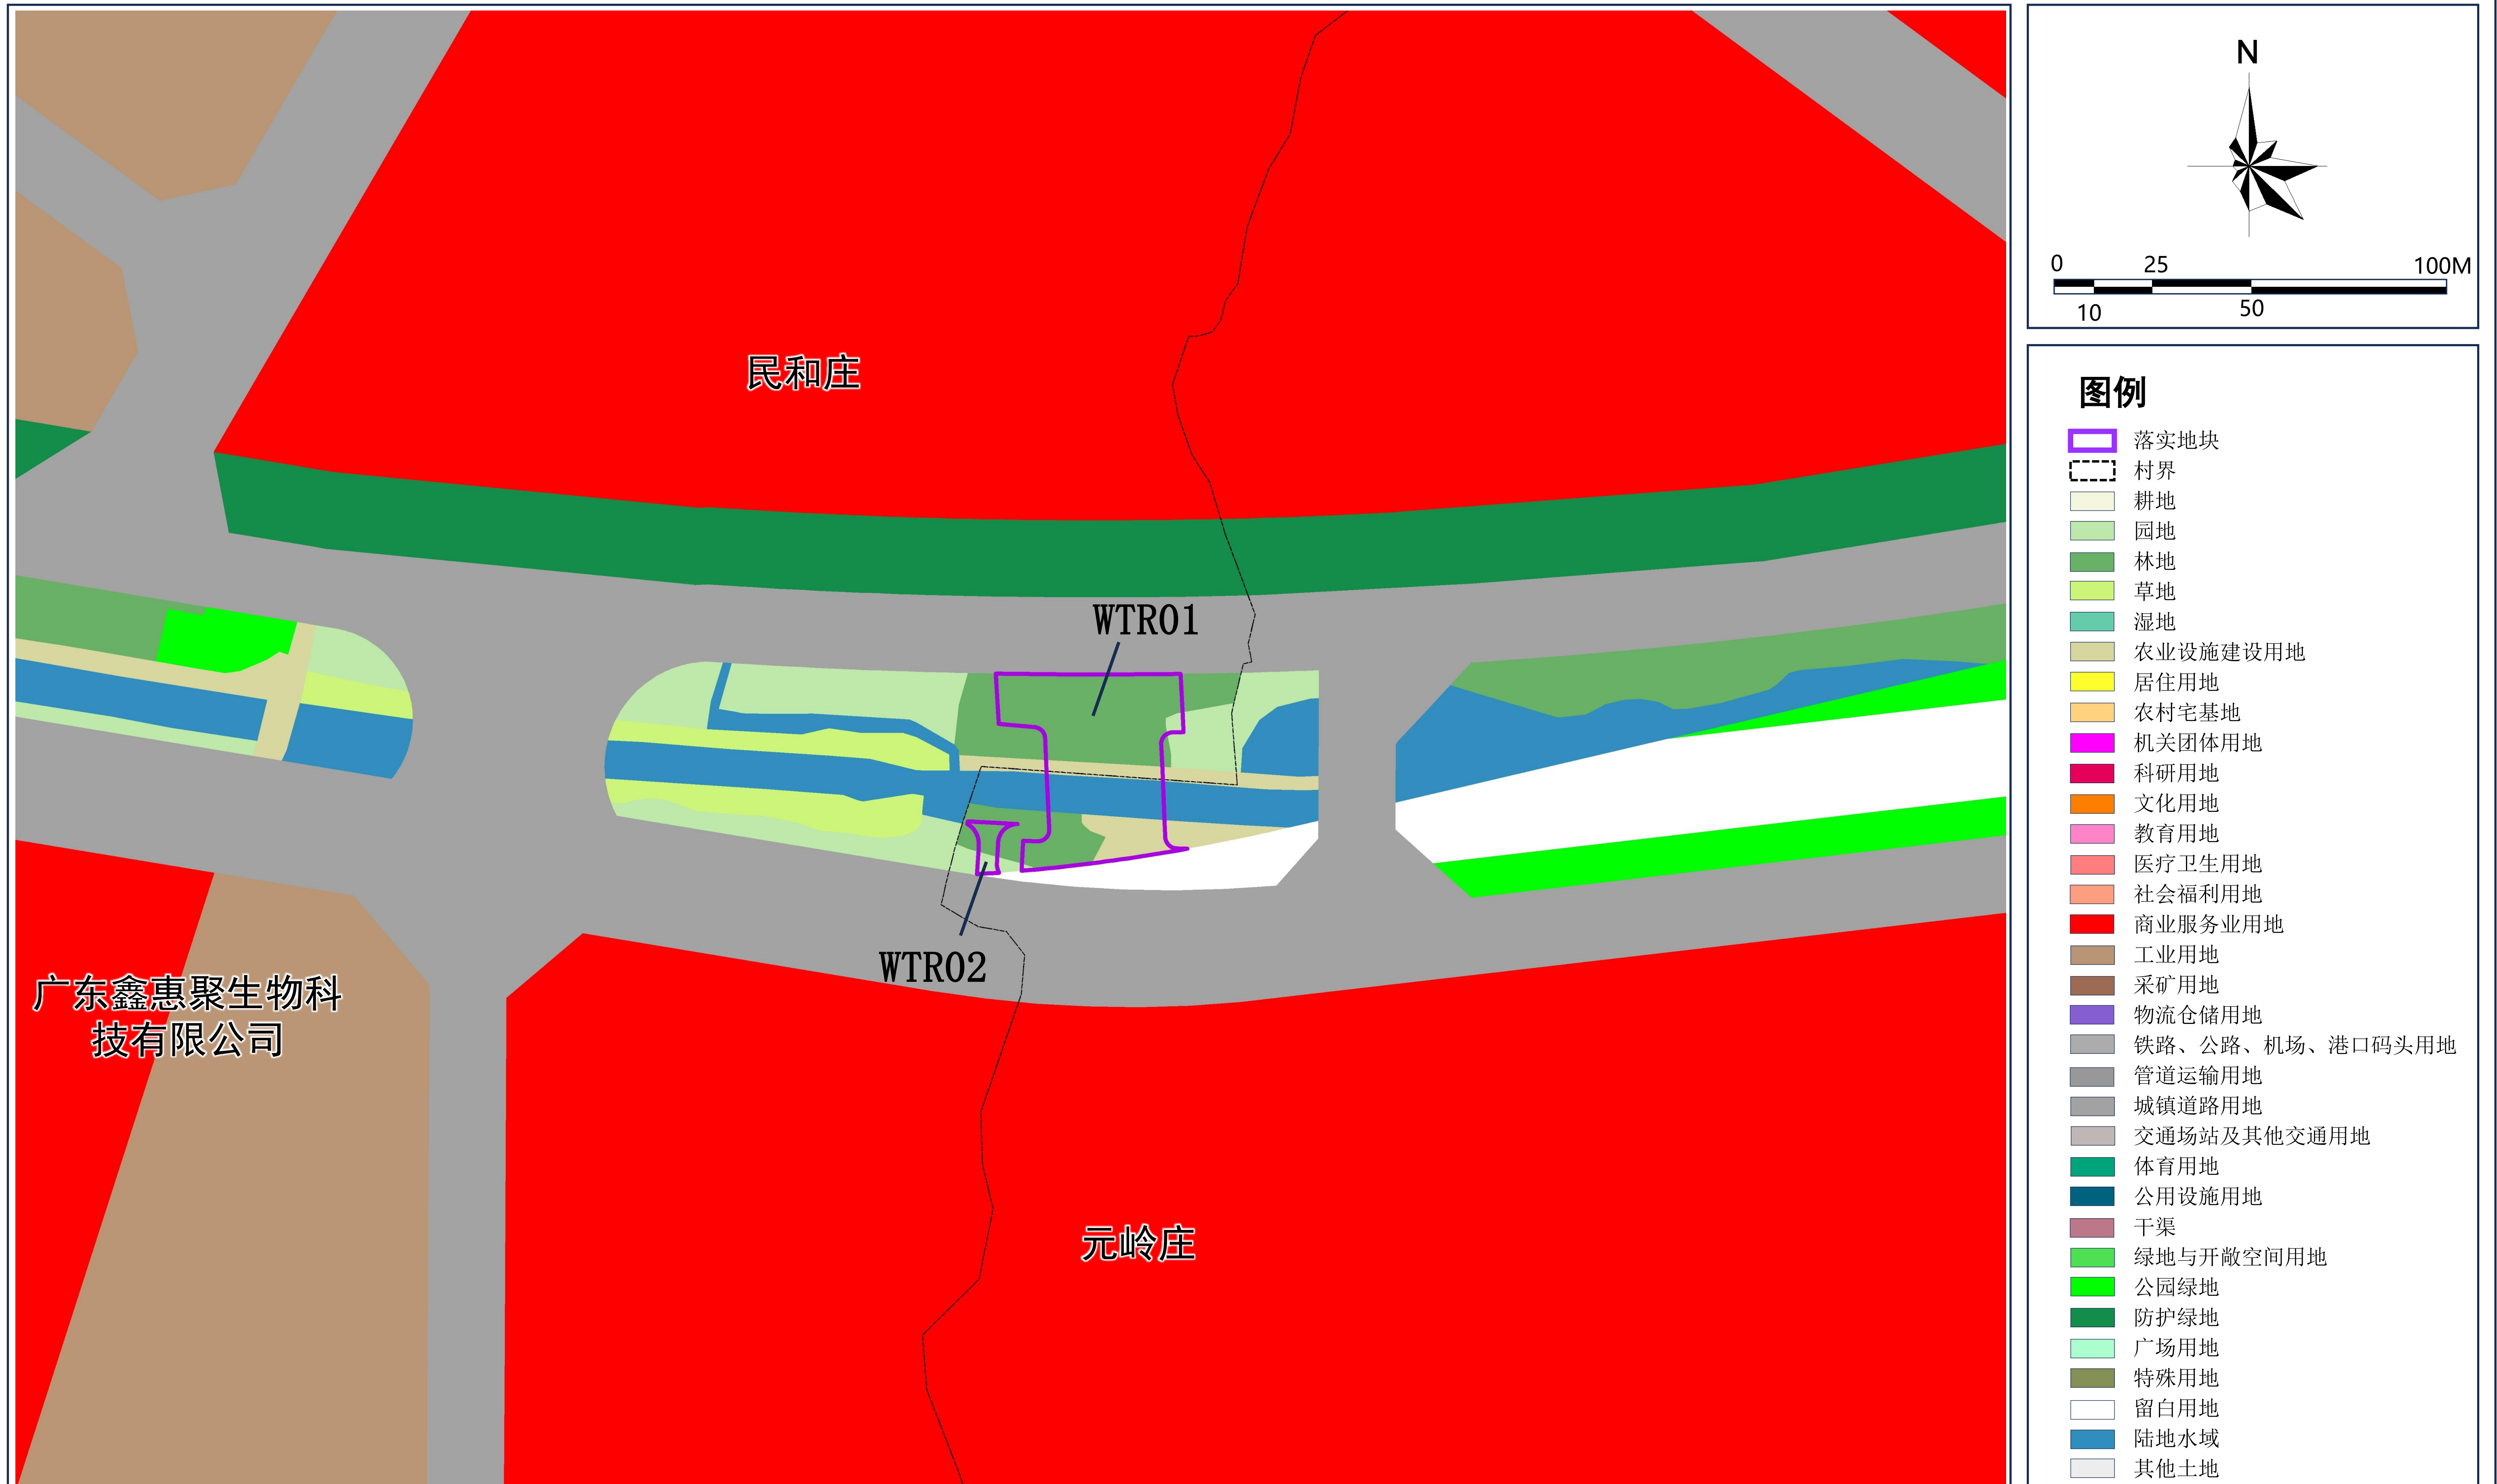

# 广州市花都区城镇建设落地前土地使用规划图（调入地块）

# 广州市花都区城镇建设落地规模落实后土地使用规划图（调入地块）

# 广州市花都区城镇建设用地规模落实前土地使用规划图（调出地块）

# 广州市花都区城镇建设用地规模落实后土地使用规划图（调出地块）