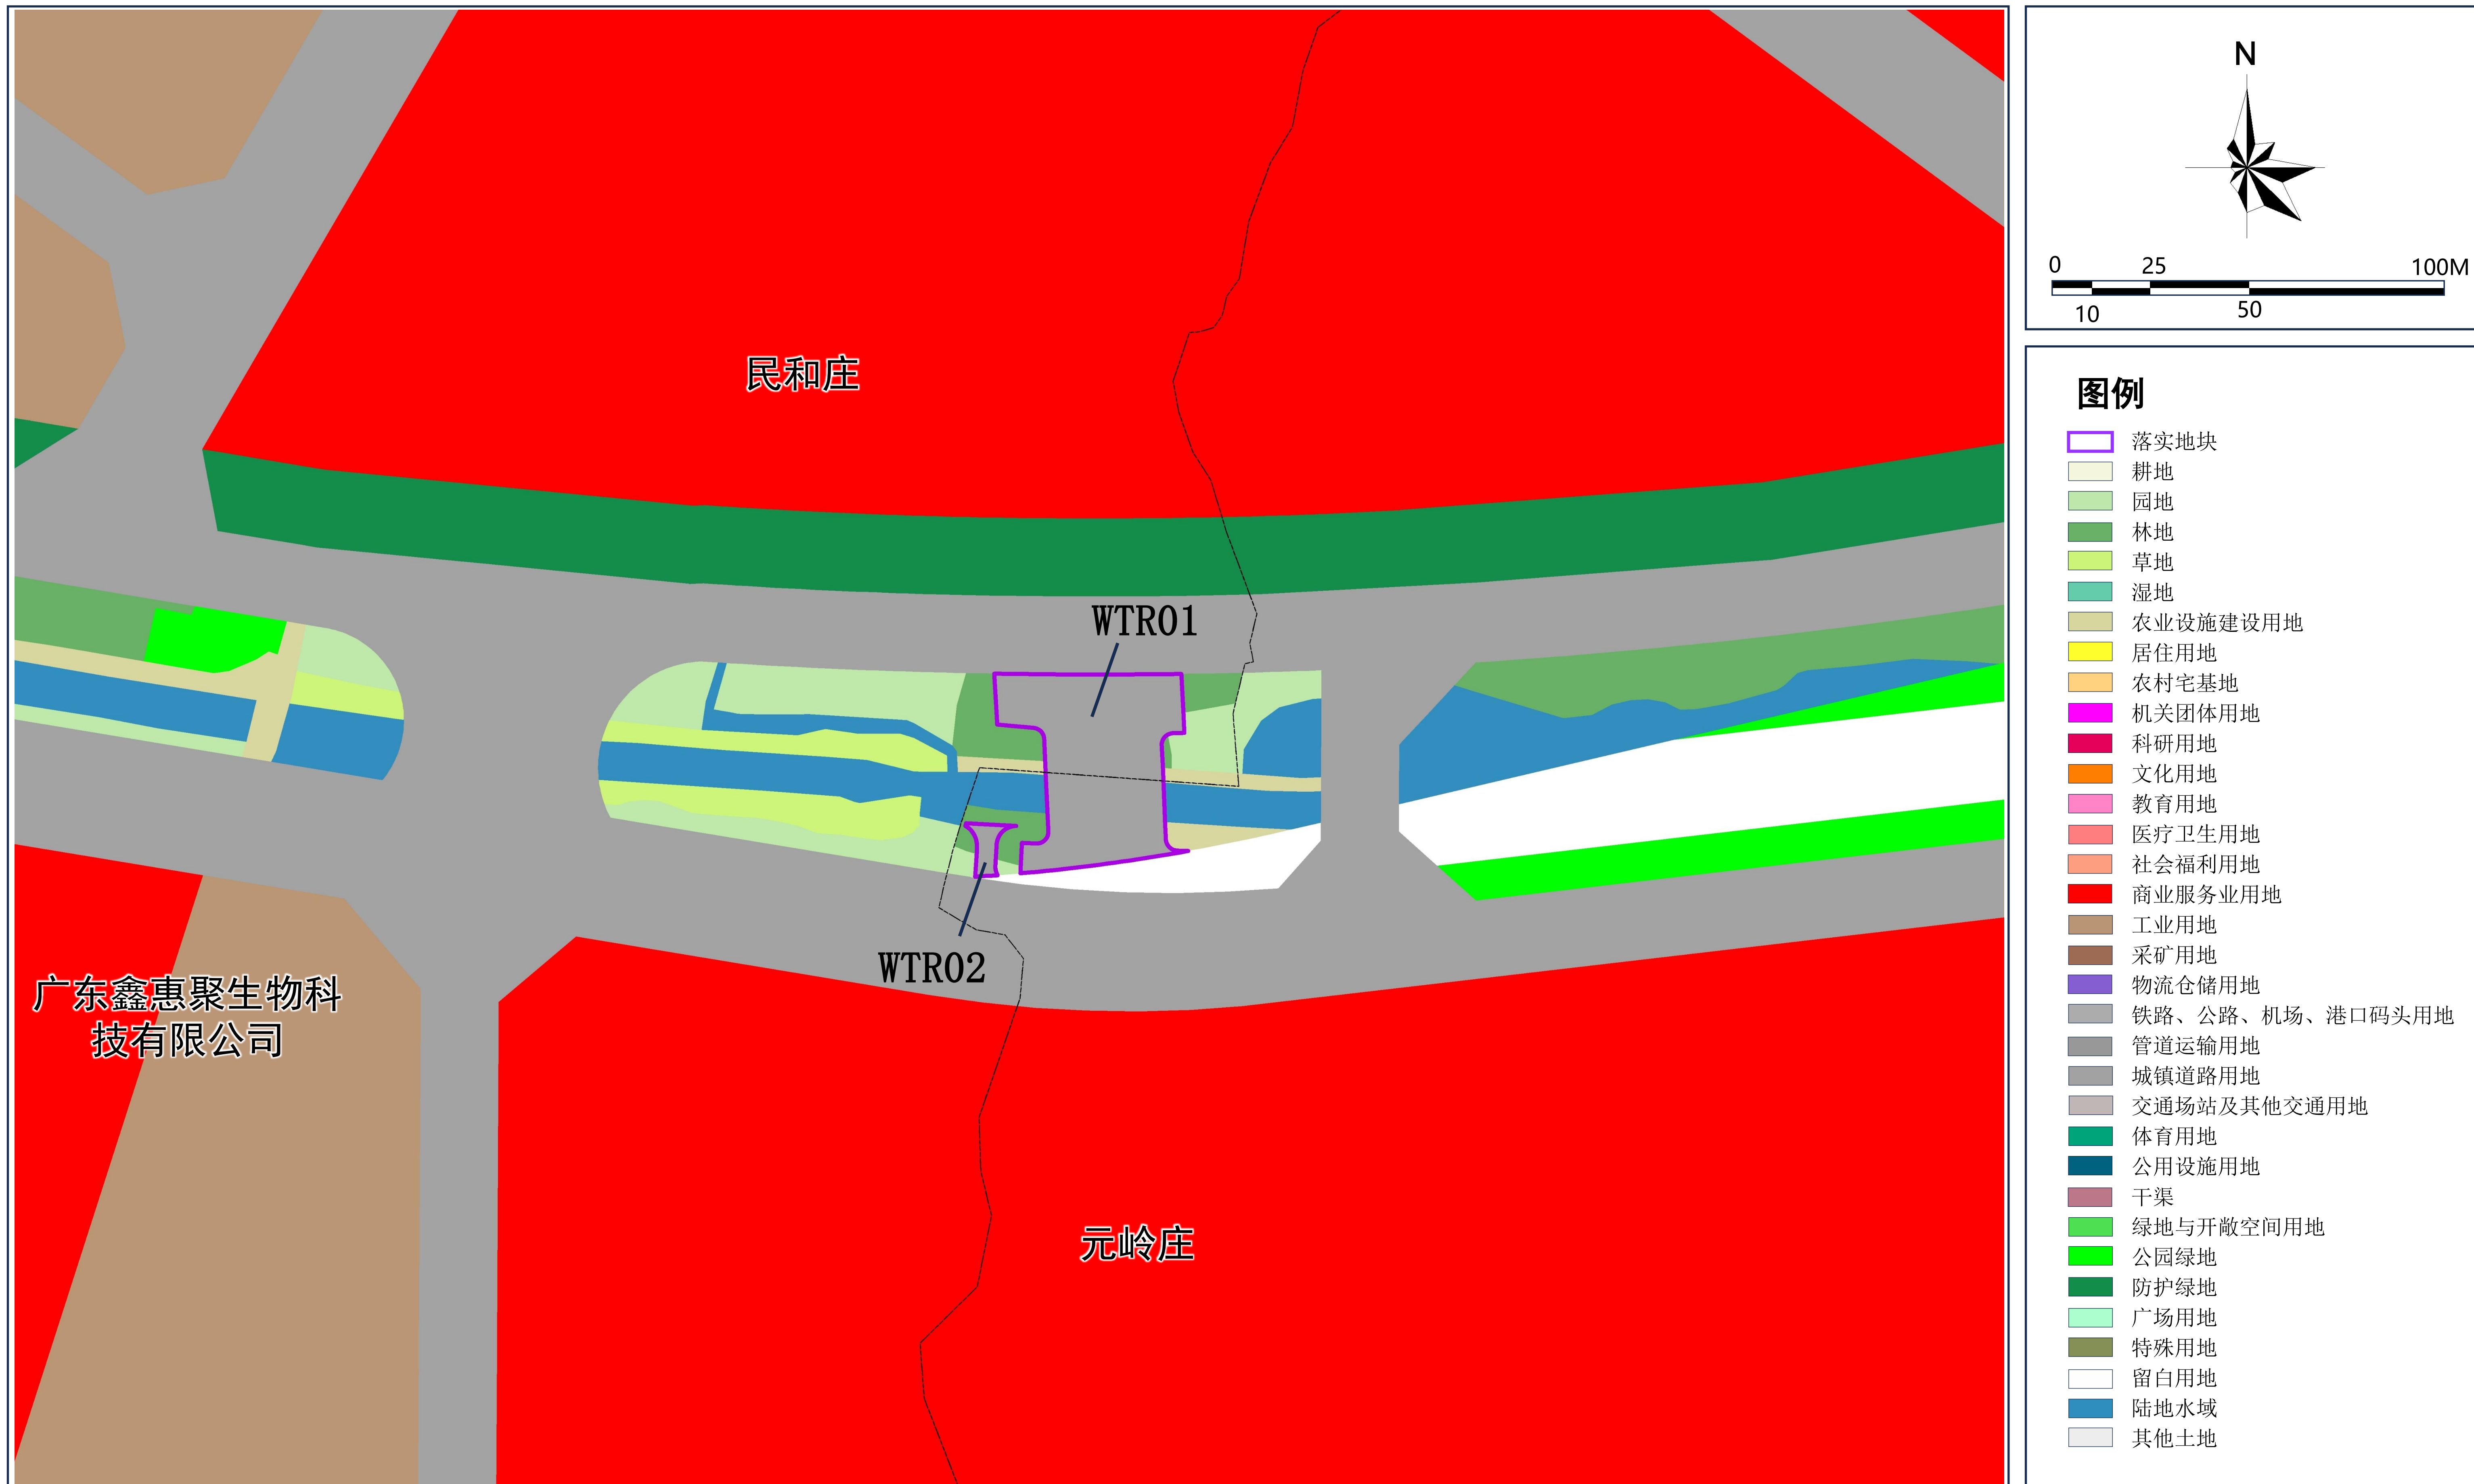

# 广州市花都区城镇建设落地前土地使用规划图（调入地块）

# 广州市花都区城镇建设落地规模落实后土地使用规划图（调入地块）

# 广州市花都区城镇建设用地规模落实前土地使用规划图（调出地块）

# 广州市花都区城镇建设用地规模落实后土地使用规划图（调出地块）